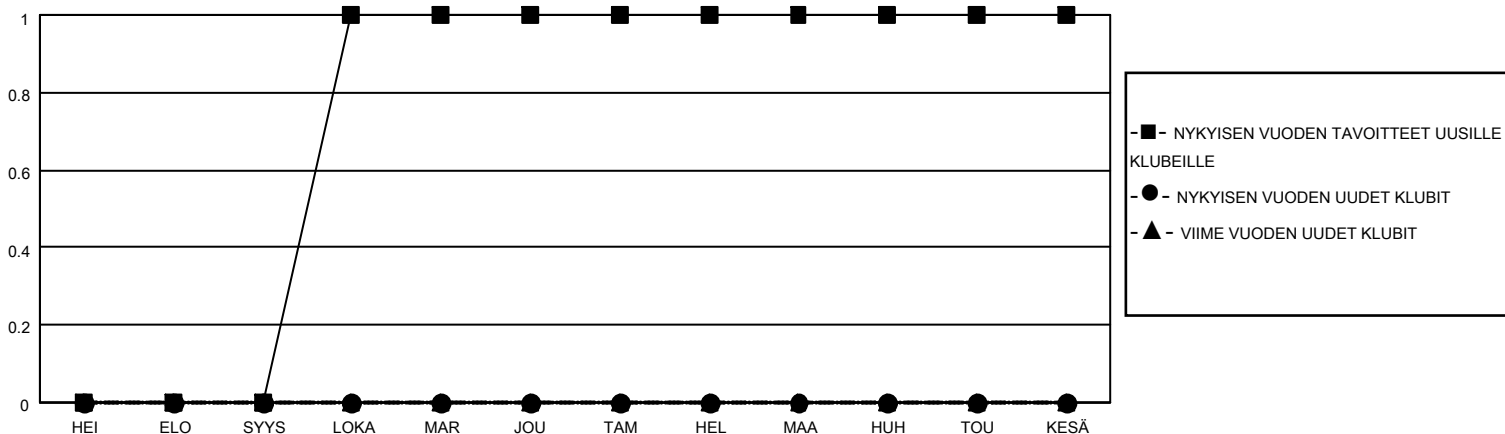

MONTHLY MEMBERSHIP PROGRESS REPORT

SIJAINTI FINLAND

District 107 L

Results as of: 4/30/2023

Klubit				jäsentä			
TULOKSET 2022-2023				TULOKSET 2022-2023			
NELJÄNNES	UUDEN KLUBIN TAVOITE	UUDET KLUBIT	LOPETETUT KLUBIT	NELJÄNNES	JÄSENKASVUN NETTOTAVOITE	TOTEUTUNUT JÄSENKASVU	POISTETUT JÄSENET (mukaan lukien siirrot)
HEI/ELO/SYYS	0	0	1	HEI/ELO/SYYS	10	5	13
LOKA/MAR/JOU	1	0	0	LOKA/MAR/JOU	0	13	19
TAM/HEL/MAA	0	0	0	TAM/HEL/MAA	15	7	15
HUH/TOU/KESÄ	0	0	0	HUH/TOU/KESÄ	15	9	15

TAVOITTEET JA UUDET KLUBIT, KUMULATIIVINEN

TAVOITTEET JA JÄSENET, KUMULATIIVINEN

LAKKAUTETUT KLUBIT: 1

ERONNEET JÄSENET

KUOLLUT	11
KLUBI LAKKAUTETTU	0
MUU	51
YHTEENSÄ	62

13 CLUBS OF 38 LISÄNNYT YHDEN TAI USEAMMAN UUTTA JÄSENTÄ