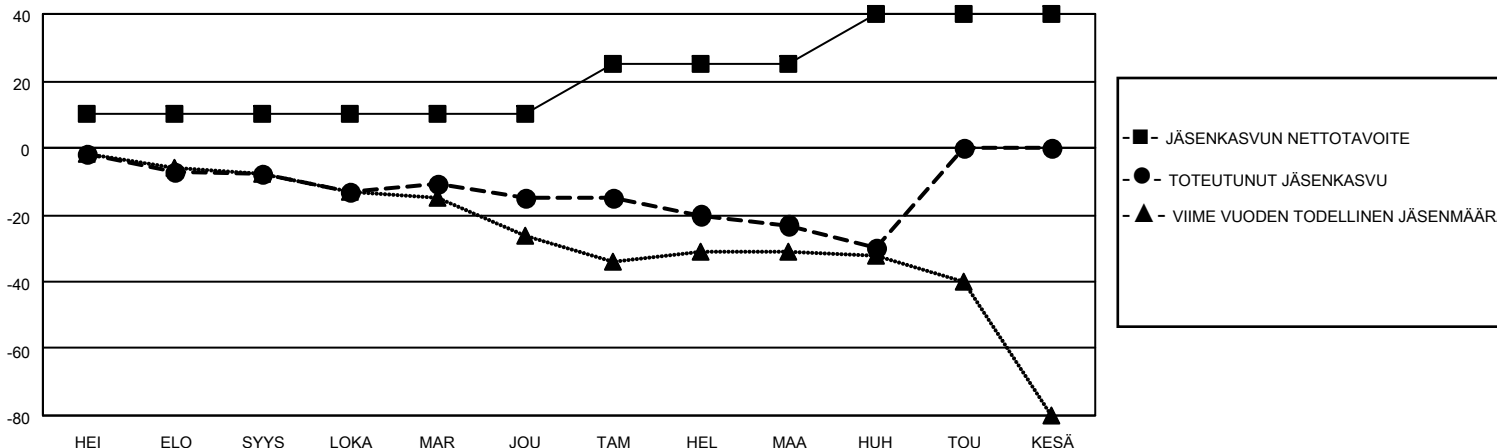

MONTHLY MEMBERSHIP PROGRESS REPORT

SIJAINTI FINLAND

District 107 L

Results as of: 4/30/2023

Klubit				jäsentä			
TULOKSET 2022-2023				TULOKSET 2022-2023			
NELJÄNNES	UUDEN KLUBIN TAVOITE	UUDET KLUBIT	LOPETETUT KLUBIT	NELJÄNNES	JÄSENKASVUN NETTOTAVOITE	TOTEUTUNUT JÄSENKASVU	POISTETUT JÄSENET (mukaan lukien siirrot)
HEI/ELO/SYYS	0	0	1	HEI/ELO/SYYS	10	5	13
LOKA/MAR/JOU	1	0	0	LOKA/MAR/JOU	0	13	19
TAM/HEL/MAA	0	0	0	TAM/HEL/MAA	15	7	15
HUH/TOU/KESÄ	0	0	0	HUH/TOU/KESÄ	15	9	15

TAVOITTEET JA UUDET KLUBIT, KUMULATIIVINEN

TAVOITTEET JA JÄSENET, KUMULATIIVINEN

LAKKAUTETUT KLUBIT: 1

ERONNEET JÄSENET

KUOLLUT	11
KLUBI LAKKAUTETTU	0
MUU	51
YHTEENSÄ	62

13 CLUBS OF 38 LISÄNNYT YHDEN TAI USEAMMAN UUTTA JÄSENTÄ